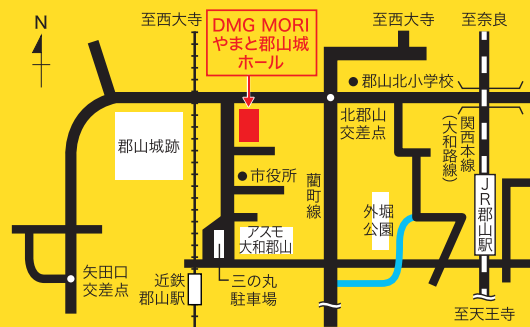

# 8.11 (木・祝)

10:30-16:00

[会場]

DMG MORIやまと郡山城ホール  
(ご来場には、公共交通機関をご利用ください。)

※今後のコロナウイルスの感染状況によっては、開催内容の変更や開催中止となる場合がございます。

# 7.27 (水) 10:00より

WEBにて予約申し込みスタート!

予約制

QRコードまたは  
下記URLからご予約ください

<https://mirai-compass.net/usr/narasgk/event/evtIndex.jsf>

## ACCESS

電車で ■近鉄「近鉄郡山駅」より徒歩7分 ■JR「郡山駅」より徒歩15分  
バスで 近鉄郡山駅より奈良交通バス 又は各停留所より  
大和郡山市コミュニティバス 「やまと郡山城ホール」下車

ご来場には、公共交通機関をご利用ください。

主催 | 奈良県私学フェア実行委員会

後援 | 奈良県・奈良県教育委員会・奈良県私立中学高等学校連合会

協賛 | 株式会社五ツ木書房 株式会社大阪進研 株式会社藤井書房 (五十音順)